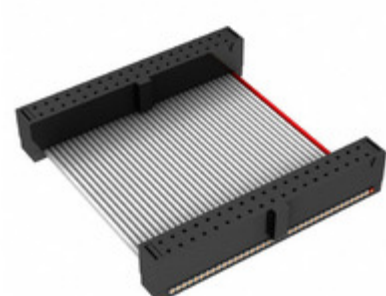

## FFSD-19-D-60.00-01-N

Obrázky jsou pouze orientační.  
Podrobné informace o produktu naleznete v části Technické údaje produktu.  
Koupit FFSD-19-D-60.00-01-N s důvěrou od Component-World.HK, 1 rok záruka

**Part Number:** [FFSD-19-D-60.00-01-N](#)

**Výrobce:** [Samtec, Inc.](#)

**Popis:** .050 X .050 C.L. FEMALE IDC ASSE

**Datový list:** [FFSD Series Datasheet](#)

[FFSD-xx-x-xx.xx-01-x-x-zzz Drawing](#)

**RoHS Status:** Bez olova / V souladu RoHS

### PARAMETR PRODUKTU

<b>Part Number</b>	FFSD-19-D-60.00-01-N	<b>Výrobce</b>	<a href="#">Samtec, Inc.</a>
<b>Popis</b>	.050 X .050 C.L. FEMALE IDC ASSE	<b>Stav volného vedení / RoHS</b>	Bez olova / V souladu RoHS
<b>Dostupné množství</b>	3922 pcs	<b>Datový list</b>	<a href="#">FFSD Series Datasheet</a> <a href="#">FFSD-xx-x-xx.xx-01-x-x-zzz Drawing</a>
<b>Kategorie</b>	<a href="#">Sestavy kabelů</a>	<b>Série</b>	*
<b>Výrobní standardní doba výroby</b>	3 Weeks	<b>Stav volného vedení / RoHS</b>	Lead free / RoHS Compliant
<b>Detailní popis</b>	Position Cable Assembly Rectangular		